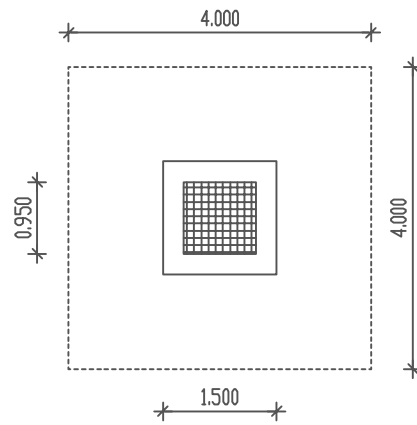

PIEPER
HOLZ

Trampolin
Best. Nr.: 22-010
Best. Nr.: 22-010-1

M 1 : 100