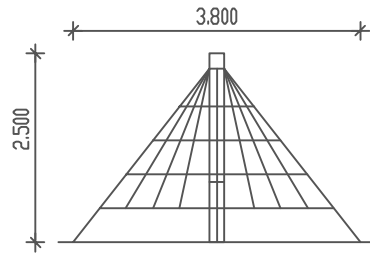

PIEPER
HOLT

Seilpyramide
Best. Nr.: 21-004-250

M 1 : 100