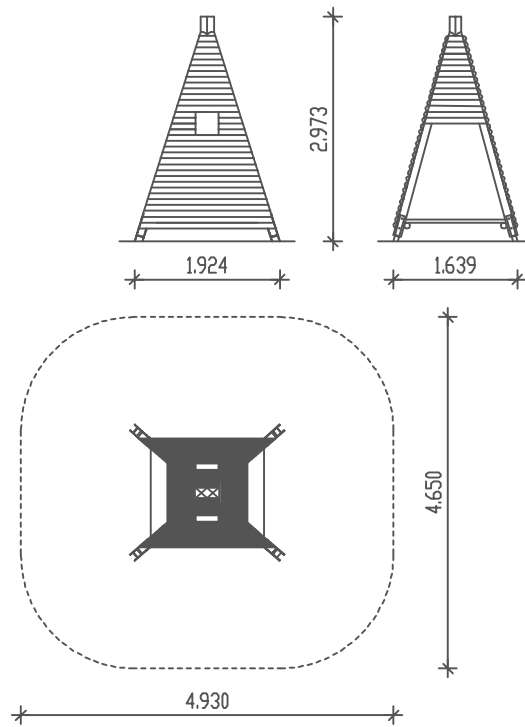

PIEPER
HOLZ

Wigwam
Best. Nr.: 31-002

M 1 : 100