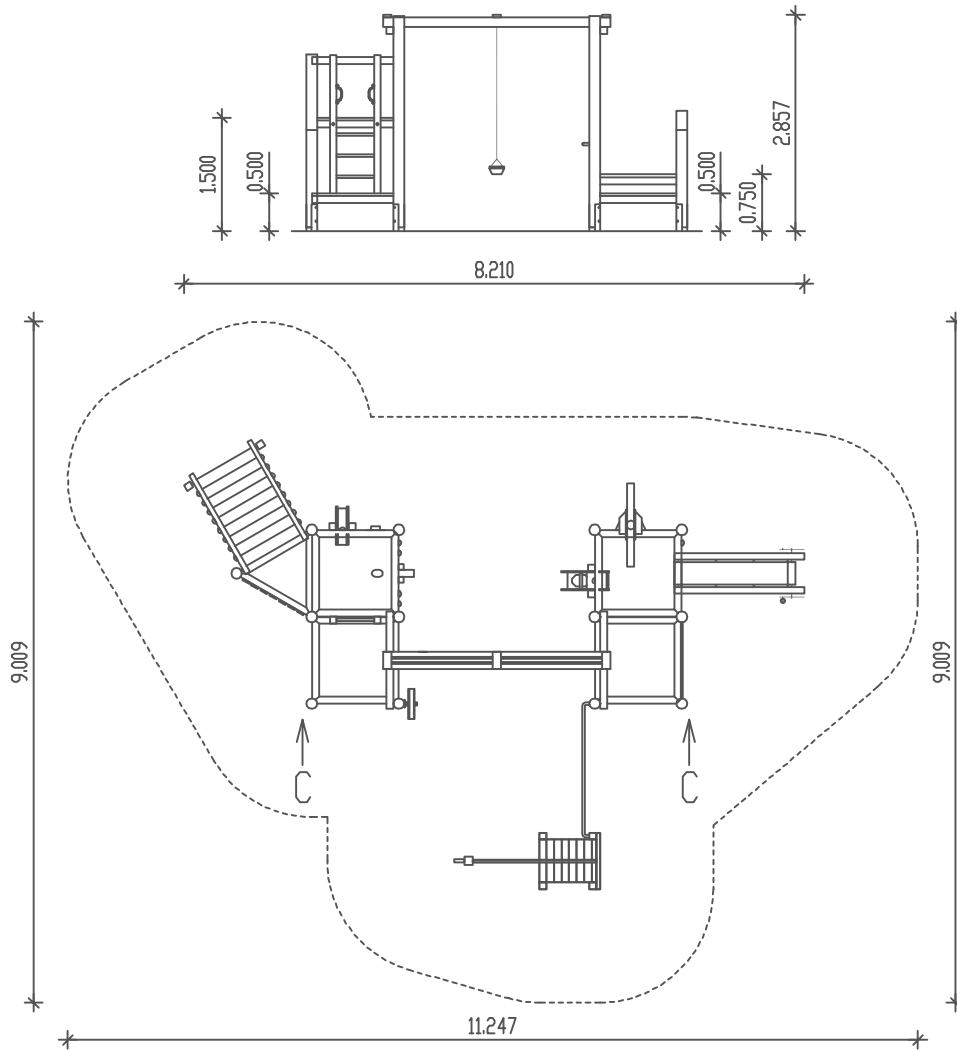

PIEPER
HOLZ

Ansicht C

Spielanlage Münster
Best. Nr.: 51p-026

M 1 : 100