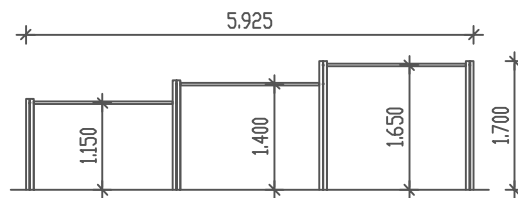

PIEPER
HOLZ

Reckstangen 3-fach
Best. Nr.: 21-021

M 1 : 100