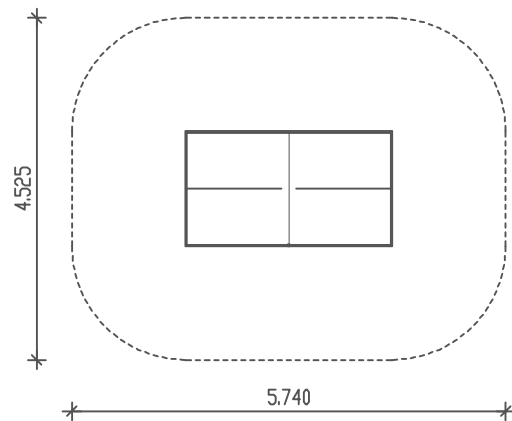

PIEPER
HOLZ

Tischtennisplatte
Best. Nr.: 22-006
Best. Nr.: 22-007

M 1 : 100