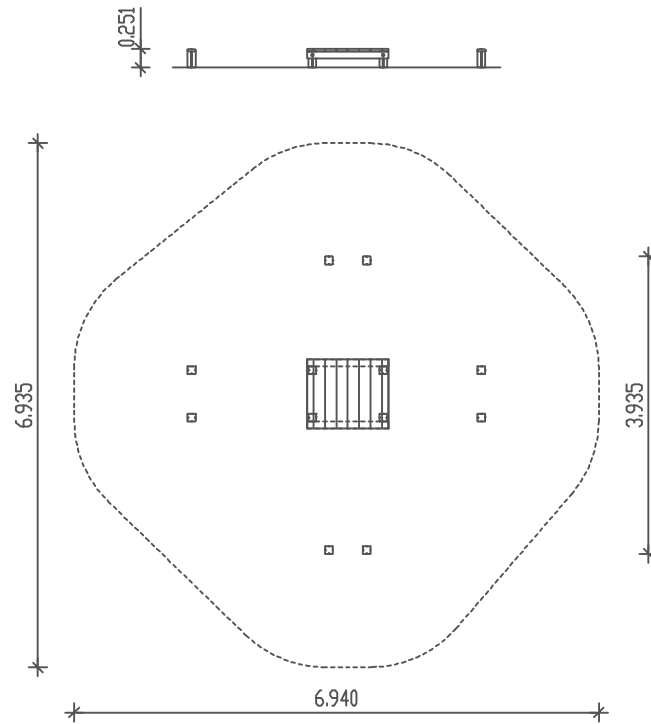

**PIEPER**  
HOLZ

Vier Pfosten im Quadrat  
Best. Nr.: 62-017

M 1 : 100