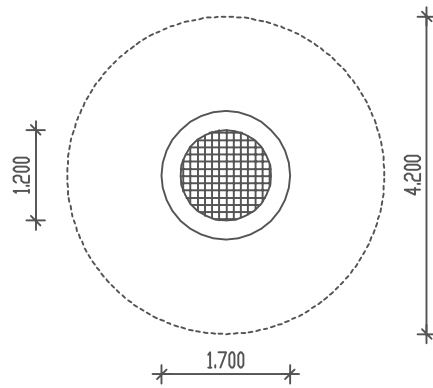

PIEPER
HOLZ

Trampolin
Best. Nr.: 22-011
Best. Nr.: 22-011-1

M 1 : 100