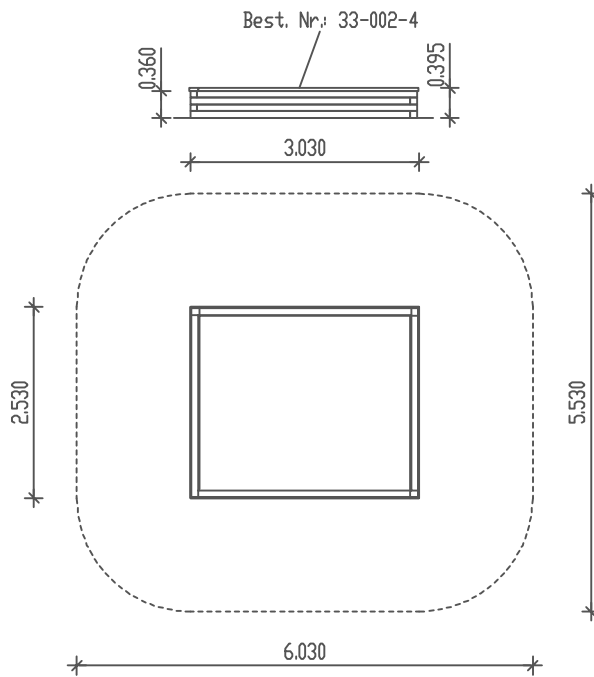

PIEPER
HOLZ

Sandkasten Groß
Best. Nr.: 33-002-2 +
Best. Nr.: 33-002-4

M 1 : 100