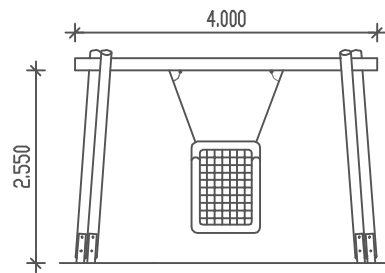

PIEPER
HOLZ

Hollywoodschaukel, einfach
Best. Nr.: 11-018-1

M 1 : 100