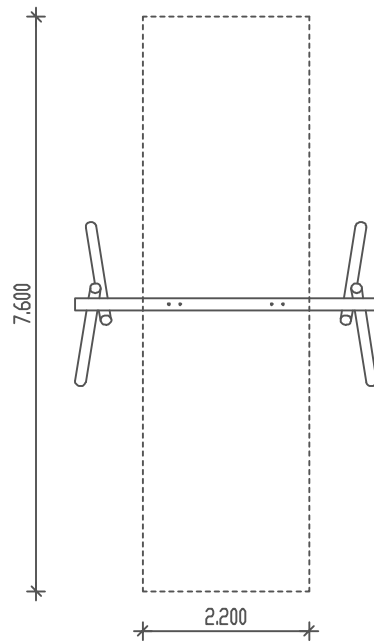

PIEPER
HOLZ

Hollywoodschaukel, einfach
Best. Nr.: 11-018-1

M 1 : 100